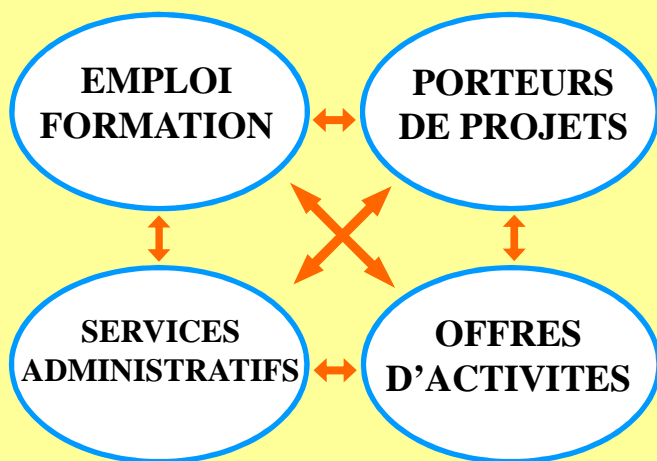

« Comment mobiliser les élus ? »

Issoire, le 17 septembre 2010

Plate-forme Régionale Développement Rural

MAISON DES SERVICES DES MONTS DU FOREZ

Rhône-Alpes Région

« Comment mobiliser les élus ? »

Issoire, le 17 septembre 2010

Plate-forme Régionale Développement Rural

MAISON DES SERVICES DES MONTS DU FOREZ

Rhône-Alpes Région

« Comment mobiliser les élus ? »

Une stratégie

Une démarche permanente

Une posture singulière

ALERTER SUR LES SITUATIONS PROBLEMES

pour inscrire les enjeux dans les projets de territoire

Une mobilisation dans les différentes étapes de la méthode

ADAPTER SA POSTURE !

Quelle relation agent / élus ?

Quelle proximité ?

Quelle réactivité ?