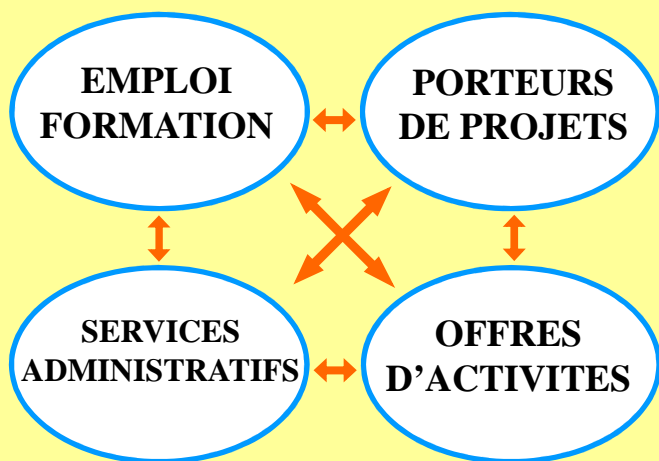

« Comment mobiliser les élus ? »

Issoire, le 17 septembre 2010

Plate-forme Régionale Développement Rural

MAISON DES SERVICES DES MONTS DU FOREZ

Rhône-Alpes Région

« Comment mobiliser les élus ? »

Issoire, le 17 septembre 2010

Plate-forme Régionale Développement Rural

MAISON DES SERVICES DES MONTS DU FOREZ

Rhône-Alpes Région

« Comment mobiliser les élus ? »

Une stratégie

Une démarche permanente

Une posture singulière

ALERTER SUR LES SITUATIONS PROBLEMES

pour inscrire les enjeux dans les projets de territoire

Une mobilisation dans les différentes étapes de la méthode

ADAPTER SA POSTURE !

Quelle relation agent / élus ?

Quelle proximité ?

Quelle réactivité ?